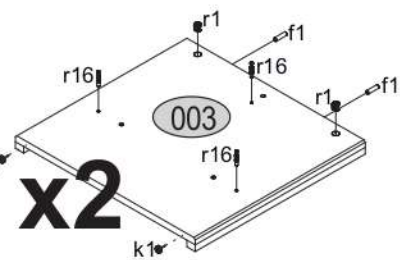

CONRAD 120

KÓD	ROZMER				BALÍK
001	1200	600	22	1	1/1
002	1036	460	16	1	1/1
003	473	500	16/32/32	2	1/1
004	1036	100	16	1	1/1
PRÍSLUŠENSTVO				1	1/1

<p>10x f1 Ø8x30</p> 	<p>10x r1 15x12</p> 	<p>10x r16 Ø5x24</p> 	<p>4x k1</p> 
<p>10x s2</p> 	<p>1x z1</p> 		

1

 r1	 r16	 f1	 k1
x10	x10	x10	x4

2

3

 s2
x10