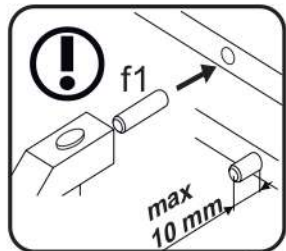

CONRAD 120

KÓD	ROZMER				BALÍK
001	1200	600	22	1	1/1
002	1036	460	16	1	1/1
003	473	500	16/32/32	2	1/1
004	1036	100	16	1	1/1
PRÍSLUŠENSTVO				1	1/1

<p>10x f1 Ø8x30</p> 	<p>10x r1 15x12</p> 	<p>10x r16 Ø5x24</p> 	<p>4x k1</p> 
<p>10x s2</p> 	<p>1x z1</p> 		

1

 r1	 r16	 f1	 k1
x10	x10	x10	x4

2

3

 s2
x10