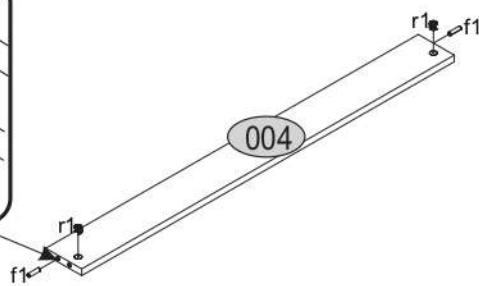

CONRAD 120

KÓD	ROZMER				BALÍK
001	1200	600	22	1	1/1
002	1036	460	16	1	1/1
003	473	500	16/32/32	2	1/1
004	1036	100	16	1	1/1
PRÍSLUŠENSTVO				1	1/1

<p>10x f1 Ø8x30</p> 	<p>10x r1 15x12</p> 	<p>10x r16 Ø5x24</p> 	<p>4x k1</p> 
<p>10x s2</p> 	<p>1x z1</p> 		

1

 r1	 r16	 f1	 k1
x10	x10	x10	x4

2

3

 s2
x10