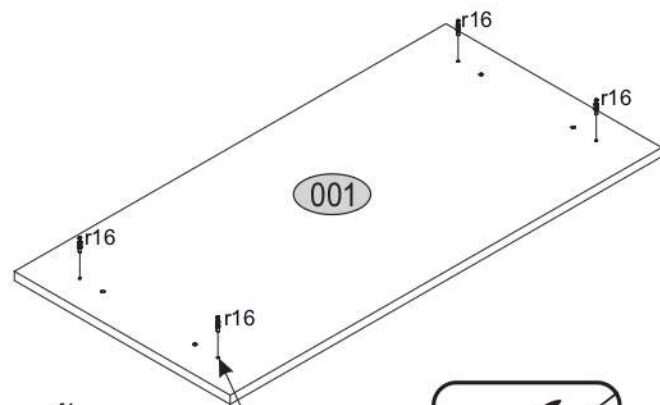

CONRAD 120

KÓD	ROZMER				BALÍK
001	1200	600	22	1	1/1
002	1036	460	16	1	1/1
003	473	500	16/32/32	2	1/1
004	1036	100	16	1	1/1
PRÍSLUŠENSTVO				1	1/1

<p>10x f1 Ø8x30</p> 	<p>10x r1 15x12</p> 	<p>10x r16 Ø5x24</p> 	<p>4x k1</p> 
<p>10x s2</p> 	<p>1x z1</p> 		

1

 r1	 r16	 f1	 k1
x10	x10	x10	x4

2

3

 s2
x10