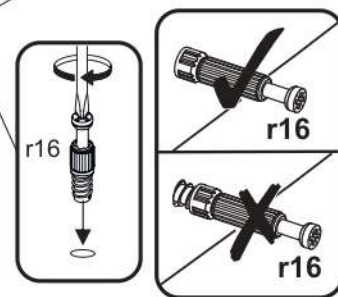

CONRAD 120

KÓD	ROZMER				BALÍK
001	1200	600	22	1	1/1
002	1036	460	16	1	1/1
003	473	500	16/32/32	2	1/1
004	1036	100	16	1	1/1
PRÍSLUŠENSTVO				1	1/1

<p>10x f1 Ø8x30</p> 	<p>10x r1 15x12</p> 	<p>10x r16 Ø5x24</p> 	<p>4x k1</p> 
<p>10x s2</p> 	<p>1x z1</p> 		

1

 r1	 r16	 f1	 k1
x10	x10	x10	x4

2

3

 s2
x10