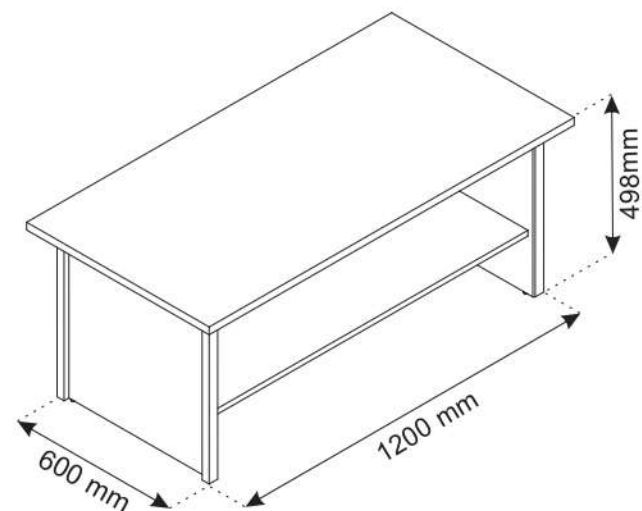

CONRAD 120

KÓD	ROZMER				BALÍK
001	1200	600	22	1	1/1
002	1036	460	16	1	1/1
003	473	500	16/32/32	2	1/1
004	1036	100	16	1	1/1
PRÍSLUŠENSTVO				1	1/1

<p>10x f1 Ø8x30</p> 	<p>10x r1 15x12</p> 	<p>10x r16 Ø5x24</p> 	<p>4x k1</p> 
<p>10x s2</p> 	<p>1x z1</p> 		

1

 r1	 r16	 f1	 k1
x10	x10	x10	x4

2

3

 s2
x10