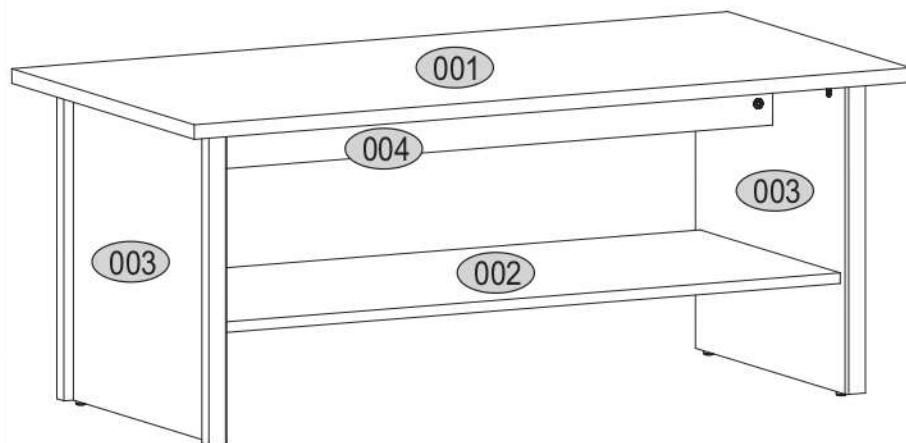

CONRAD 120

KÓD	ROZMER				BALÍK
001	1200	600	22	1	1/1
002	1036	460	16	1	1/1
003	473	500	16/32/32	2	1/1
004	1036	100	16	1	1/1
PRÍSLUŠENSTVO				1	1/1

<p>10x f1 Ø8x30</p> 	<p>10x r1 15x12</p> 	<p>10x r16 Ø5x24</p> 	<p>4x k1</p> 
<p>10x s2</p> 	<p>1x z1</p> 		

1

 r1	 r16	 f1	 k1
x10	x10	x10	x4

2

3

 s2
x10