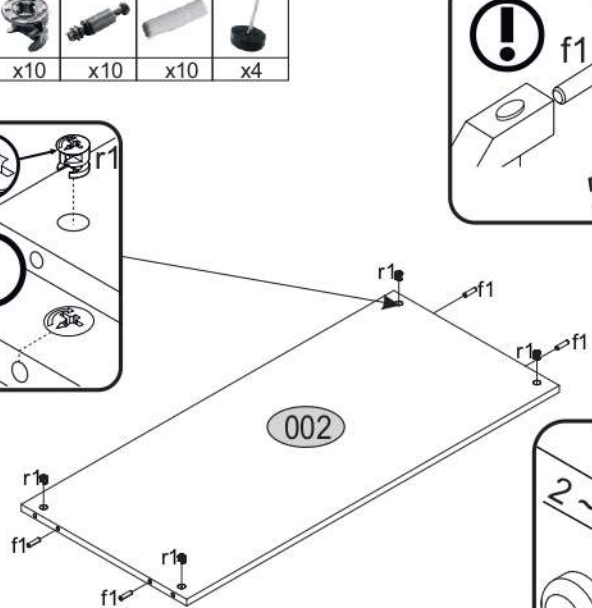

CONRAD 120

KÓD	ROZMER				BALÍK
001	1200	600	22	1	1/1
002	1036	460	16	1	1/1
003	473	500	16/32/32	2	1/1
004	1036	100	16	1	1/1
PRÍSLUŠENSTVO				1	1/1

<p>10x f1 Ø8x30</p> 	<p>10x r1 15x12</p> 	<p>10x r16 Ø5x24</p> 	<p>4x k1</p> 
<p>10x s2</p> 	<p>1x z1</p> 		

1

 r1	 r16	 f1	 k1
x10	x10	x10	x4

2

3

 s2
x10