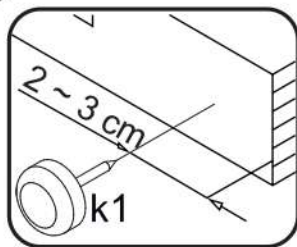

CONRAD 120

KÓD	ROZMER				BALÍK
001	1200	600	22	1	1/1
002	1036	460	16	1	1/1
003	473	500	16/32/32	2	1/1
004	1036	100	16	1	1/1
PRÍSLUŠENSTVO				1	1/1

<p>10x f1 Ø8x30</p> 	<p>10x r1 15x12</p> 	<p>10x r16 Ø5x24</p> 	<p>4x k1</p> 
<p>10x s2</p> 	<p>1x z1</p> 		

1

 r1	 r16	 f1	 k1
x10	x10	x10	x4

2

3

 s2
x10