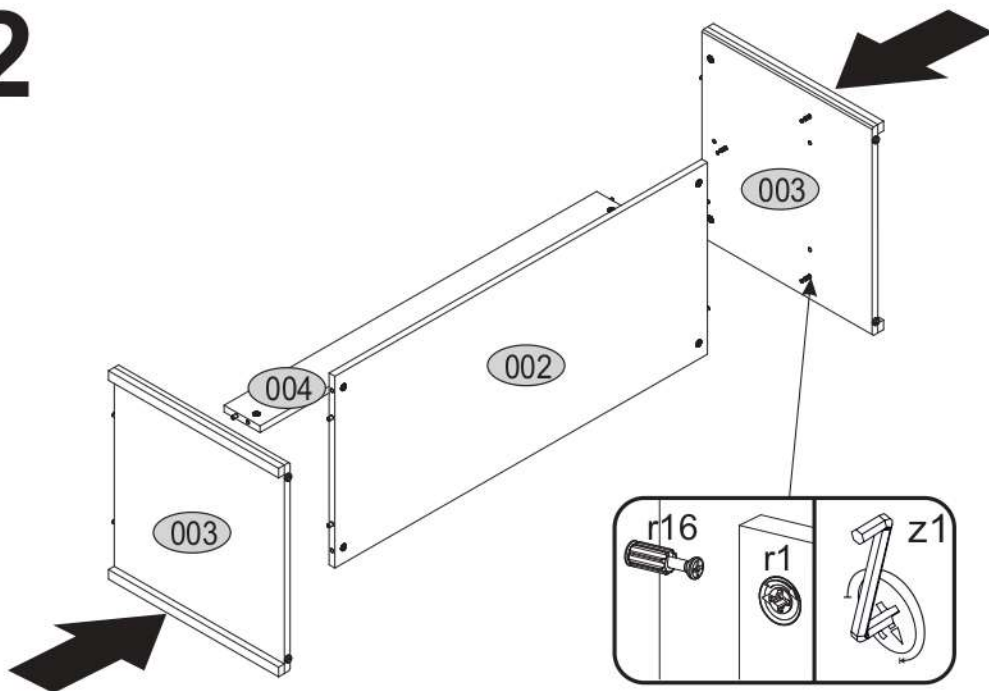

CONRAD 120

KÓD	ROZMER				BALÍK
001	1200	600	22	1	1/1
002	1036	460	16	1	1/1
003	473	500	16/32/32	2	1/1
004	1036	100	16	1	1/1
PRÍSLUŠENSTVO				1	1/1

<p>10x f1 Ø8x30</p> 	<p>10x r1 15x12</p> 	<p>10x r16 Ø5x24</p> 	<p>4x k1</p> 
<p>10x s2</p> 	<p>1x z1</p> 		

1

 r1	 r16	 f1	 k1
x10	x10	x10	x4

2

3

 s2
x10